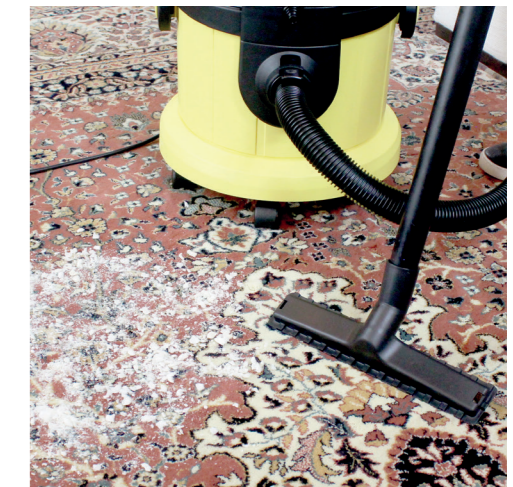

BOCAIS PARA ASPIRAÇÃO

Transforma a extratora SE 4001 em um grade e potente aspirador de pó e líquido. Além do bocal de piso, acompanham o produto um bocal de cantos e um bocal de estofados para aspiração.

Mangueira de Sucção (sem gatilho)
Código 9.012-274.0 (S/ Emb.)*

Gatilho da Mangueira de Sucção
Código 9.012-275.0 (S/ Emb.)*

Tubo prolongador - 2 unidades
Código 9.303-366.0 (Emb.)
Código 9.340-665.0 (S/ Emb.)*

Bocal de pisos (extração)
Código 9.012-276.0 (S/ Emb.)*

Bocal manual (extração)
Código 9.012-278.0 (S/ Emb.)*

Bocal de piso (aspiração)
Código 9.303-368.0 (Emb.)
Código 9.313-073.0 (S/ Emb.)*

Bocal de cantos (aspiração)
Código 9.303-367.0 (Emb.)
Código 9.340-669.0 (S/ Emb.)*

Bocal de estofados (aspiração)
Código 9.770-605.0 (S/ Emb.)*

Filtro de papel (1 unidade)
Código 9.391-018.0 (S/ Emb.)*

Filtro turbina com trava
Código 9.012-283.0 (S/ Emb.)*

Conector pulverização
Código 9.012-339.0 (S/ Emb.)*

RM 760 em pó (800g)
Código 9.381-171.0 (Emb.)

Kärcher Limpa Carpetes e Estofados (1L)
Código 9.381-307.0 (Emb.)

Filtro de papel 5 unidades
Código 6.959-130.0 (Emb.)