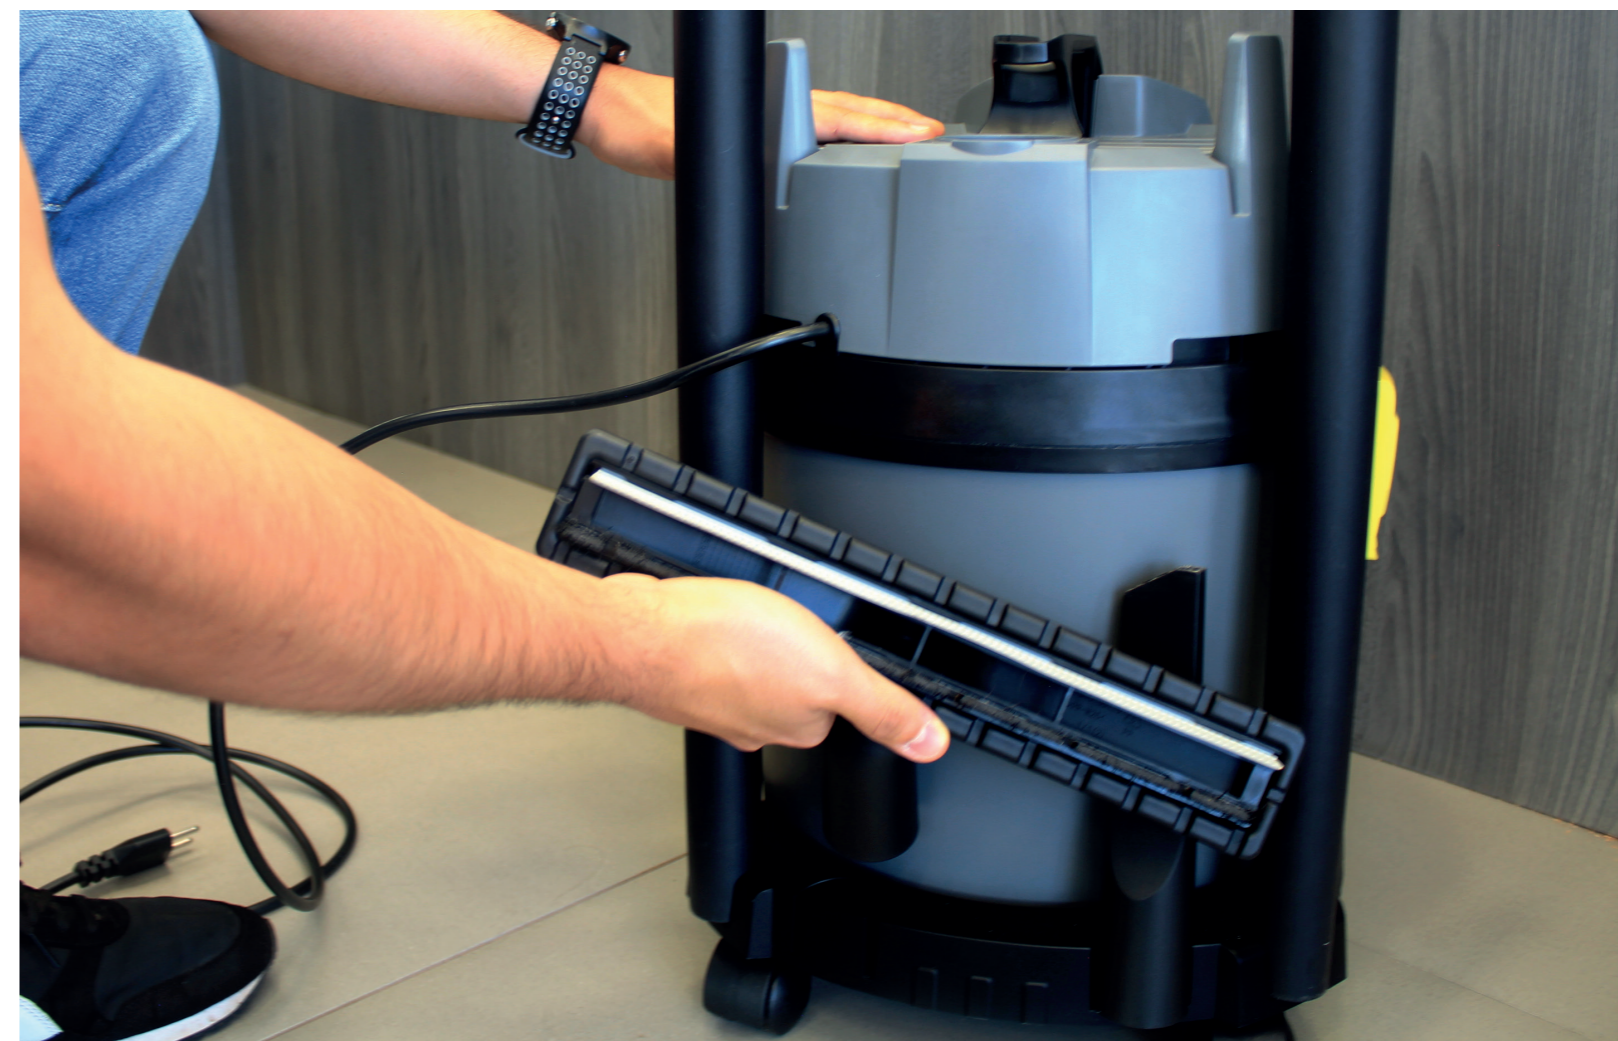

LEGENDA: ● ITEM DE SÉRIE | ○ ITEM COMPATÍVEL

DESTAQUES

FILTRO DE TECIDO

O filtro de tecido é utilizado para sucção de pó, é lavável e reutilizável. Em conjunto com o filtro permanente, auxilia na proteção da turbina do equipamento e possibilita o descarte de todo pó coletado. Esse filtro deve ser removido para sucção de líquidos.

FILTRO PERMANENTE

O filtro permanente protege a turbina dos aspiradores, garantindo sua performance e durabilidade. É utilizado para succionar líquidos e também pó. Cuidado, a remoção do filtro permanente pode prejudicar a turbina do equipamento e acarretar perda de garantia.

FILTRO DE PAPEL

O filtro de papel serve para a sucção somente de pó. Em conjunto com o filtro permanente, auxilia na proteção da turbina do equipamento e possibilita o descarte de todo pó coletado. Esse filtro deve ser removido para sucção de líquidos.

BOCAL DE JATO TURBO

Para limpeza com menos esforço e na metade do tempo. Pode ser utilizado em conjunto com as escovas circulares para remoção de sujeiras incrustadas.

BOCAL PARA TECIDOS

Ideal para desamassar tecidos através do vapor da limpadora. Compatível com todas limpadoras a vapor de uso ocasional.