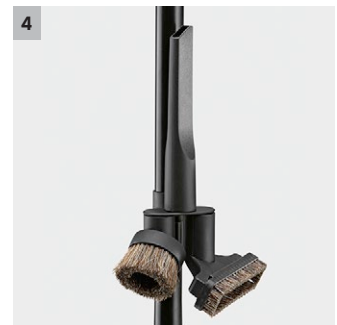

T 14/1 (220V)

O Aspirador de Pó T 14/1 possui baixo nível de ruído, maior poder de sucção da categoria, o que permite uma limpeza mais profunda e eficaz. Ideal para lugares sensíveis a ruído.

1 Interruptor de pé conveniente

4 Suporte para acessórios e bicos pequenos

- Graças ao prático suporte de acessórios, os bicos podem ser facilmente fixados ao tubo. Estão sempre por perto.

T 14/1 (220V)

■ Gancho para cabo

Dados técnicos