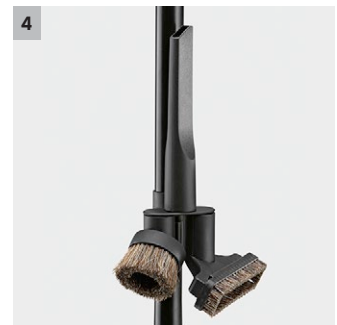

T 14/1 (127V)

O Aspirador de Pó T 14/1 possui baixo nível de ruído, maior poder de sucção da categoria, o que permite uma limpeza mais profunda e eficaz. Ideal para lugares sensíveis a ruído.

1 Interruptor de pé conveniente

4 Suporte para acessórios e bicos pequenos

- Graças ao prático suporte de acessórios, os bicos podem ser facilmente fixados ao tubo. Estão sempre por perto.

T 14/1 (127V)

■ Gancho para cabo

Dados técnicos