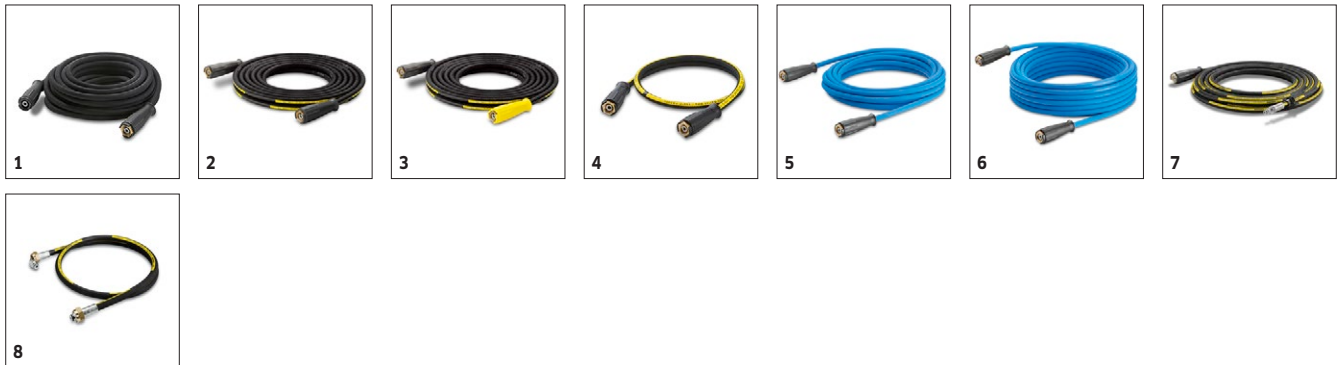

Equipamento

AntiTwist	-
Limitador de pressão	-
Servo Control	-

HD 8/15 S (380V) 1.688-101.0

KÄRCHER

		Número de Série			Comprimento			Descrição	
Padrão com uniões em ambos os lados									
Mangueira de alta pressão embalada.	1	6.391-342.0	DN 8	315 bar	10 m				▲
Vida longa 400 com os uniões em ambos os lados									
	2	6.391-354.0	DN 8	400 bar	10 m				▲
	3	6.389-709.0	DN 8	400 bar	15 m				▲
Mangueira de alta pressão 1.5 m, ID 8, incluindo conectores	4	6.390-178.0	DN 8	400 bar	1,5 m			1.5 m mangueira de alta pressão (DN 8, M 22 x 1.5) com proteção contra enroscamento e conectores nas duas pontas. Para conectar aos carretéis de mangueira com conector apropriado (M 22 x 1.5).	□
Longa duração "food design" com uniões roscadas em ambos os lados									
	5	6.391-864.0	DN 8	400 bar	10 m				▲
	6	6.391-887.0	DN 8	400 bar	20 m				▲
Vida longa 400									
Mangueira de alta pressão empacotada	7	6.391-351.0	DN 8	400 bar	10 m				□
Mangueiras especiais									
Mangueira de alta pressão 1.5 m, ID 8, incluindo conectores, dobra de saída	8	6.388-886.0	DN 8	400 bar	1,5 m				□