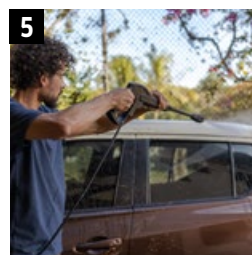

LAVADORAS DE ALTA PRESSÃO RESIDENCIAIS

USO OCASIONAL

K3.100 BLACK

	Código	EAN
127V	9.398-249.0	7891374104189
220V	9.398-250.0	7891374104196
Pressão máxima	1.815psi	
Vazão máxima	360L/h	
Potência	1.500W	
Peso	7 Kg	
Tipo de motor	Universal	
Tipo de bomba	Axial	
Material do cabeçote	N-Cor	
Material dos pistões	Aço inoxidável	
Rodas	Sim	
Alça	Retrátil	

1 Um completo pack de acessórios

- Conta com o Kit Auto, composto por dois tipos de escovas e esponja, além do saco para armazenamento facilitado de todos os itens da máquina.

2 Protetor de respingos com prolongador

- Aumenta o nível da performance ao localizar o jato em uma faixa de trabalho.
- Ideal para limpeza de quintais e paredes sem deixar cair respingos em áreas internas.

3 Exclusivo Canhão de Espuma Kärcher

- Ótimo desempenho para pulverização de detergente em diferentes superfícies.
- Alto nível de espumação que garante melhor desempenho de lavagem.

4 Lança de Jato Turbo Rotativo

- Alta performance para sujeiras mais incrustadas.

5 Economia

- Em comparação com uma mangueira de jardim, a lavadora garante a economia de água em até 80%.

	ACESSÓRIOS INCLUSOS	CÓDIGO
	Pistola de alta Pressão G145	9.303-294.0
	Protetor de Respingos T-Racer T-150**	9.303-209.0
	Canhão de Espuma Exclusivo Kärcher™ 300ml	9.302-054.0
	Prolongador	9.303-222.0
	Lança de Jato Regulável 024	9.303-211.0
	Lança de Jato Turbo Rotativo 027	9.302-050.0
Mangueira de Alta Pressão 13,5MPa de 6m***	9.303-417.0	

COMPLEMENTOS

A K3.100 é complementada com Kit Auto, que inclui Escova de Cerdas, Escova para Aro, Esponja e Saco

**Protetor de Respingos T-Racer T-150 acompanha Prolongador na embalagem.
***Mangueira de Alta Pressão 13,5MPa de 6m acompanha Pistola G145 na embalagem.