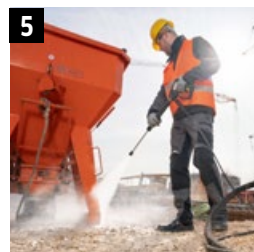

LAVADORAS DE ALTA PRESSÃO PROFISSIONAIS

HD 6/15 CAGE PLUS

	Código	EAN
220V	1.150-618.0	7891374101911
Pressão máxima	2.175psi / 150bar	
Vazão máxima	600L/h	
Potência	3.300W	
Tipo de motor	Indução	
Tipo de bomba	Axial	
Material do cabeçote	Latão	
Rodas	Sim	
Mangueira para aplicação de detergente	Sim	
Dimensões (CxLxA)	360x375x925mm	
Dimensões da embalagem (CxLxA)	490x390x640mm	
Peso com acessórios	28Kg	
Peso com embalagem	30Kg	

1 Compacta e robusta

- Grande mobilidade e vida útil, para uso nas mais diversas situações.

2 Bico Turbo que aumenta a pressão de impacto

- Para sujeiras mais difíceis de serem removidas.
- Excepcional desempenho em pedras, muros, áreas de construção, etc.

3 Ótima performance

- Desenvolvida para atender diversos tipos de limpeza profissional, com 2.175 de pressão.

4 Dosador de detergente integrado

- Limpeza ainda mais eficiente e fácil de ser realizada.

5 Estrutura durável

- Aço tubular resistente que facilita o transporte e facilita a organização após o uso.

ACESSÓRIOS INCLUSOS	CÓDIGO
Pistola Classic Professional	9.768-422.0
Lança Inox Revestida 600mm	9.760-364.0
Mangueira em Trama de Aço 10m	9.389-007.0
Bico Turbo 040	9.302-494.0
Bico Power 25040	5.765-050.0
Bico Detergente 25250	9.371-008.0