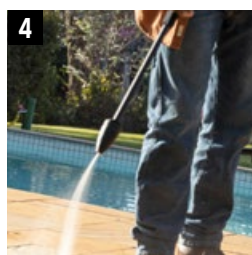

LAVADORAS DE ALTA PRESSÃO RESIDENCIAIS

USO OCASIONAL

K3 FORCE CAR

	Código	EAN
127V	1.994-196.0	7891374106923
220V	1.994-197.0	7891374106930
Pressão máxima	1.815psi	
Vazão máxima	360L/h	
Potência	1.500W	
Tipo de motor	Universal	
Tipo de bomba	Axial	
Material do cabeçote	N-Cor	
Material dos pistões	Aço inoxidável	
Rodas	Sim	
Alça	Retrátil	
Dimensões (CxLxA)	310x345x573mm	
Dimensões da embalagem (CxLxA)	600x375x350mm	
Peso sem acessórios	7Kg	
Peso com acessórios	9,2Kg	

1 Bico Articulado 360°

- Limpeza eficiente em áreas de difícil acesso em veículos e em diversas áreas.
- Versatilidade na aplicação sem necessidade de trocar a lança.

2 Auto Escova com Cerdas Macias

- Limpeza profunda sem danificar a superfície.

3 Exclusivo Canhão de Espuma Kärcher

- Ótimo desempenho para pulverização de detergente na superfície de veículos e outros ambientes.
- Alto nível de espumação que garante melhor desempenho de lavagem.

4 Lança de Jato Turbo Rotativo

- Alta performance para sujeiras mais incrustadas.

5 Alça retrátil

- Facilidade no transporte.
- Ergonomia e praticidade durante a operação.

ACESSÓRIOS INCLUSOS	CÓDIGO
Pistola de alta Pressão G145	9.303-294.0
Bico Articulado 360°	9.303-681.0
Auto Escova	9.302-051.0
Canhão de Espuma Exclusivo Kärcher™ 300ml	9.302-054.0
Prolongador	9.303-222.0
Lança de Jato Leque Regulável 024	9.303-211.0
Lança de Jato Turbo Rotativo 027	9.302-050.0
Mangueira de Alta Pressão 13,5MPA de 6m***	9.303-417.0

Confira outros acessórios disponíveis na lista de acessórios nas páginas finais do catálogo
***Mangueira de Alta Pressão 13,5MPA de 6m acompanha Pistola G145 na embalagem.