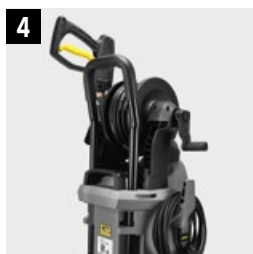

LAVADORAS DE ALTA PRESSÃO PROFISSIONAIS

HD 4/10 X CLASSIC

	Código	EAN
127V	1.520-809.0	4066529054869
220V	1.520-807.0	4066529054845
Pressão máxima (127V/220V)	120bar /145bar	
Vazão máxima	400L/h	
Potência	1.800W	
Tipo de motor	Indução	
Material do cabeçote	Alumínio	
Material dos pistões	Aço inoxidável	
Rodas	Sim	
Alça retrátil	Sim	
Dimensões (CxLxA)	350x330x880mm	
Dimensões da embalagem (CxLxA)	397x380x790mm	
Peso com acessórios	19Kg	
Peso com embalagem	20,98Kg	

1 Enrolador de mangueira integrado

- Facilita a organização, transporte e armazenamento da máquina.

2 Excelente mobilidade

- Leve, compacta e conta ainda com alça retrátil.

3 Leve e robusta

- Com construção robusta, garante maior vida útil, sem abrir mão da praticidade de uso.

4 Fácil operar

- Operação simples e intuitiva.

5 Versatilidade

- Recomendável para uso em condomínios, estéticas automotivas, casas de campo, negócios de pequenos a médio porte, etc.

	ACESSÓRIOS PARA REPOSIÇÃO	CÓDIGO
	Lança Inox Revestida 600mm	9.760-364.0
	Pistola Classic Professional	9.768-422.0
	Mangueira ID 6 Trama de Aço 8m	9.751-359.0
	Bico Power 25028	5.765-282.0