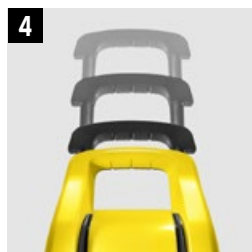

5 Economia

- Em comparação com uma mangueira de jardim, a lavadora garante a economia de água em até 80%.

ACESSÓRIOS INCLUSOS	CÓDIGO
Pistola de alta Pressão G145	9.303-294.0
Canhão de Espuma Exclusivo Kärcher™ 300ml	9.302-054.0
Lança de Jato Turbo Rotativo 027	9.302-050.0
Lança de Jato Leque Regulável 024	9.303-211.0
Mangueira de Alta Pressão 13,5MPa de 4m	9.303-297.0