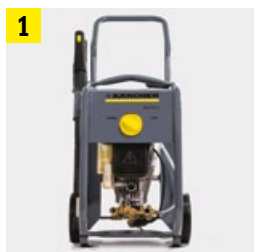

LAVADORAS DE ALTA PRESSÃO PROFISSIONAIS

HD 6/15 CAGE PLUS

	Código	EAN
220V	1.150-618.0	7891374101911
Pressão máxima	2.175psi / 150bar	
Vazão máxima	600L/h	
Potência	3.300W	
Tipo de motor	Indução	
Tipo de bomba	Axial	
Material do cabeçote	Latão	
Rodas	Sim	
Mangueira para aplicação de detergente	Sim	
Dimensões (CxLxA)	360x375x925mm	
Dimensões da embalagem (CxLxA)	490x390x640mm	
Peso com acessórios	28Kg	
Peso com embalagem	30Kg	

1 Compacta e robusta

- Grande mobilidade e vida útil, para uso nas mais diversas situações.

2 Bico Turbo que aumenta a pressão de impacto

- Para sujeiras mais difíceis de serem removidas.
- Excepcional desempenho em pedras, muros, áreas de construção, etc.

3 Ótima performance

- Desenvolvida para atender diversos tipos de limpeza profissional, com 2.175 de pressão.

4 Dosador de detergente integrado

- Limpeza ainda mais eficiente e fácil de ser realizada.

5 Estrutura durável

- Aço tubular resistente que facilita o transporte e facilita a organização após o uso.

ACESSÓRIOS INCLUSOS	CÓDIGO
Pistola Classic Professional	9.768-422.0
Lança Inox Revestida 600mm	9.760-364.0
Mangueira em Trama de Aço 10m	9.389-007.0
Bico Turbo 040	9.302-494.0
Bico Power 25040	5.765-050.0
Bico Detergente 25250	9.371-008.0