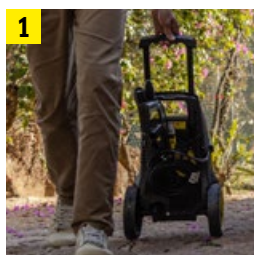

LAVADORAS DE ALTA PRESSÃO RESIDENCIAIS

USO OCASIONAL

K3.100 BLACK

	Código	EAN
127V	9.398-249.0	7891374104189
220V	9.398-250.0	7891374104196
Pressão máxima	1.815psi	
Vazão máxima	360L/h	
Potência	1.500W	
Peso	7 Kg	
Tipo de motor	Universal	
Tipo de bomba	Axial	
Material do cabeçote	N-Cor	
Material dos pistões	Aço inoxidável	
Rodas	Sim	
Alça	Retrátil	

1 Um completo pack de acessórios

- Conta com o Kit Auto, composto por dois tipos de escovas e esponja, além do saco para armazenamento facilitado de todos os itens da máquina.

2 Protetor de respingos com prolongador

- Aumenta o nível da performance ao localizar o jato em uma faixa de trabalho.
- Ideal para limpeza de quintais e paredes sem deixar cair respingos em áreas internas.

3 Exclusivo Canhão de Espuma Kärcher

- Ótimo desempenho para pulverização de detergente em diferentes superfícies.
- Alto nível de espumação que garante melhor desempenho de lavagem.

4 Lança de Jato Turbo Rotativo

- Alta performance para sujeiras mais incrustadas.

5 Economia

- Em comparação com uma mangueira de jardim, a lavadora garante a economia de água em até 80%.

	ACESSÓRIOS INCLUSOS	CÓDIGO
	Pistola de alta Pressão G145	9.303-294.0
	Protetor de Respingos T-Racer T-150**	9.303-209.0
	Canhão de Espuma Exclusivo Kärcher™ 300ml	9.302-054.0
	Prolongador	9.303-222.0
	Lança de Jato Regulável 024	9.303-211.0
	Lança de Jato Turbo Rotativo 027	9.302-050.0
Mangueira de Alta Pressão 13,5MPa de 6m***	9.303-417.0	

COMPLEMENTOS

A K3.100 é complementada com Kit Auto, que inclui Escova de Cerdas, Escova para Aro, Esponja e Saco

**Protetor de Respingos T-Racer T-150 acompanha Prolongador na embalagem.
***Mangueira de Alta Pressão 13,5MPa de 6m acompanha Pistola G145 na embalagem.