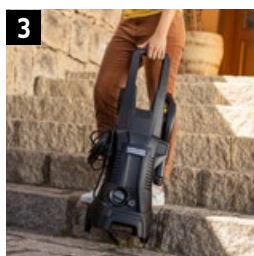

LAVADORAS DE ALTA PRESSÃO RESIDENCIAIS

USO OCASIONAL

K2 PLUS TURBO

	Código	EAN
127V	1.994-374.0	7891374106824
220V	1.994-375.0	7891374106831
Pressão máxima	1.740psi	
Vazão máxima	300L/h	
Potência	1.400W	
Tipo de motor	Universal	
Tipo de bomba:	Axial	
Material do cabeçote	Alumínio	
Material dos pistões	Aço inoxidável	
Rodas:	Sim	
Mangueira para aplicação de detergente	Sim	
Dimensões: (CxLxA)	255x281x798mm	
Dimensões da embalagem (CxLxA)	493x293x258mm	
Peso sem acessórios	4,6Kg	
Peso com acessórios	5,6Kg	
Peso com embalagem	6,28Kg	
Quantidade por pallet	32Un	

1 Lança de Jato Turbo Rotativo

- Alta performance para sujeiras mais incrustadas.

2 Mangueira para sucção de detergente

- Sem a necessidade de acessório adicional para aplicar detergente.

3 Leve, alça longa e possui rodinhas

- Fácil de transportar.
- Excelente ergonomia durante o uso.

4 Economia

- Em comparação com uma mangueira de jardim, a lavadora garante a economia de água em até 80%.

	ACESSÓRIOS INCLUSOS	CÓDIGO
	Pistola de alta Pressão G145	9.303-294.0
	Lança de Jato Turbo Rotativo 027	9.302-050.0
	Lança de Jato Leque Regulável 0225	9.303-216.0
	Mangueira de Alta Pressão 13,5MPa de 3m	9.303-296.0

Confira outros acessórios disponíveis na lista de acessórios nas páginas finais do catálogo