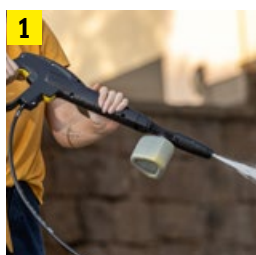

LAVADORAS DE ALTA PRESSÃO RESIDENCIAIS

USO OCASIONAL

K2 PLUS CAR

	Código	EAN
127V	1.994-376.0	7891374106848
220V	1.994-377.0	7891374106855
Pressão máxima		1.740psi
Vazão máxima		300L/h
Potência		1.400W
Tipo de motor		Universal
Tipo de bomba		Axial
Material do cabeçote		Alumínio
Material dos pistões		Aço inoxidável
Rodas		Sim
Mangueira para aplicação de detergente		Sim
Dimensões: (CxLxA)		255x281x798mm
Dimensões da embalagem (CxLxA)		493x293x258mm
Peso sem acessórios		4,6Kg
Peso com acessórios		5,9Kg
Peso com embalagem		6,58Kg
Quantidade por pallet		32Un

1 Canhão de Espuma Exclusivo Kärcher e Auto Escova

- Combo de acessórios ideais para remoção de sujeira em carros, motos, bicicletas e outros veículos.

2 Auto Escova com cerdas macias

- Limpeza profunda sem danificar a superfície.

3 Leve, alça longa e possui rodinhas

- Fácil de transportar.
- Excelente ergonomia durante o uso.

4 Economia

- Em comparação com uma mangueira de jardim, a lavadora garante a economia de água em até 80%.

ACESSÓRIOS INCLUSOS	CÓDIGO
Pistola de alta Pressão G145	9.303-294.0
Auto Escova	9.302-051.0
Canhão de Espuma Exclusivo Kärcher™ 300ml	9.302-054.0
Lança de Jato Turbo Rotativo 027	9.302-050.0
Lança de Jato Leque Regulável 0225	9.303-216.0
Mangueira de Alta Pressão 13,5MPA de 4m	9.303-297.0

Confira outros acessórios disponíveis na lista de acessórios nas páginas finais do catálogo