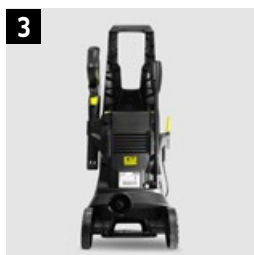

3 Porta acessórios integrado

- Promove fácil organização antes e depois do uso.

4 Economia

- Em comparação com uma mangueira de jardim, a lavadora garante a economia de água em até 80%.

ACESSÓRIOS INCLUSOS	CÓDIGO
Pistola de Alta Pressão G145	9.303-294.0
Mangueira de Alta Pressão 13,5MPA 3m	9.303-296.0
Lança de Jato Leque Regulável 0225	9.303-216.0