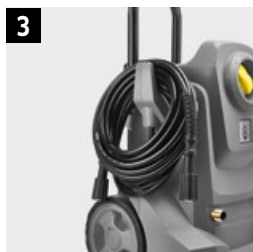

4 Excelente desempenho

- Com 1.740psi, promove alto desempenho para diferentes aplicações.

ACESSÓRIOS PARA REPOSIÇÃO	CÓDIGO
Lança Inox Revestida 600mm	9.760-364.0
Pistola Classic Professional	9.768-422.0
Mangueira ID 6 PVC 8m	9.751-385.0
Bico Power 25033	5.765-247.3