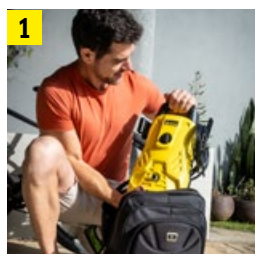

LAVADORAS DE ALTA PRESSÃO RESIDENCIAIS

USO OCASIONAL

KÄRCHER COMPACTA

	Código	EAN
127V	1.994-370.0	7891374107227
220V	1.994-371.0	7891374107234

Pressão máxima	1.500psi
Vazão máxima	300L/h
Potência	1.400W
Tipo de motor	Universal
Tipo de bomba	Axial
Cabeçote	N-Cor com conector em alumínio
Dimensões (CxLxA)	400x210x200mm
Dimensões da embalagem (CxLxA)	220x210x460mm
Peso sem acessórios	2,95Kg
Peso com acessórios	4Kg
Peso com embalagem	4,55Kg

1 Design compacto

- Garante conforto e facilidade na hora do uso.
- Facilidade no transporte e no uso.

2 Canhão de Espuma HX

- Facilita a remoção da sujeira na hora da limpeza.
- Excelente performance na pulverização de espuma.

3 Porta acessórios integrado

- Praticidade de armazenamento.
- Fácil organização antes e depois do uso.

4 Custo-benefício e economia

- Alta performance e melhor preço da categoria.
- Economiza até 80% de água se comparada a uma mangueira de jardim.

5 Bico regulável

- Ajuste do bico entre jato reto e leque, que gera versatilidade para remoção de diversos tipos de sujeira.

ACESSÓRIOS INCLUSOS	CÓDIGO
Pistola de Alta Pressão HX	9.372-025.0
Mangueira de Alta Pressão HX de 3m	9.372-059.0
Bico Ajustável. Lança HX.	9.372-012.0 9.372-024.0
Aplicador de Detergente HX	9.372-028.0