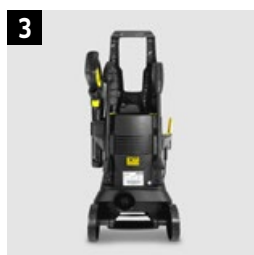

3 Leve, alça longa e possui rodinhas

- Fácil de transportar.
- Excelente ergonomia durante o uso.

4 Economia

- Em comparação com uma mangueira de jardim, a lavadora garante a economia de água em até 80%.