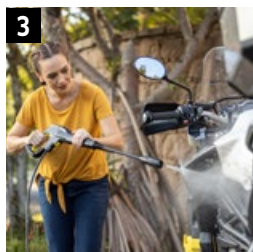

LAVADORAS DE ALTA PRESSÃO RESIDENCIAIS USO INTENSIVO

K5

	Código	EAN
127V	1.994-592.0	7891374106121
220V	1.994-593.0	7891374106138
Pressão máxima	2.100psi	
Vazão máxima	380L/h	
Potência	1.900W	
Tipo de motor	Indução	
Tipo de bomba	Axial	
Material do cabeçote	Alumínio	
Material dos pistões	Aço inoxidável	
Rodas	Sim	
Mangueira para aplicação de detergente	Sim	
Dimensões (CxLxA)	380x220x250mm	
Dimensões da embalagem (CxLxA)	380x220x250mm	
Peso sem acessórios	15Kg	
Peso com acessórios	15,5Kg	
Peso com embalagem	17Kg	
Quantidade por pallet	15Un	

1 Máxima performance e robustez

- Com 2.100psi de pressão que garante alto desempenho

2 Extensa durabilidade

- Motor a indução que confere extensa vida útil da máquina.

3 Lança de Jato Reto

- Acessório permite versatilidade, adaptando de aberto para fechado conforme o nível da sujeira.

4 Mangueira para sucção de detergente

- Sem a necessidade de acessório adicional para aplicar detergente.

5 Rodinhas e alça alongada

- Transporte sem dificuldade.

ACESSÓRIOS INCLUSOS	CÓDIGO
Pistola de alta Pressão G145	9.303-294.0
Mangueira de Alta Pressão 13,5MPA de 6m^{***}	9.303-417.0
Lança de Jato Reto 026	9.303-311.0
Lança Turbo Rotativo 026	9.303-310.0

Confira outros acessórios disponíveis na lista de acessórios nas páginas finais do catálogo
***Mangueira de Alta Pressão 13,5MPa de 6m acompanha Pistola G145 na embalagem.