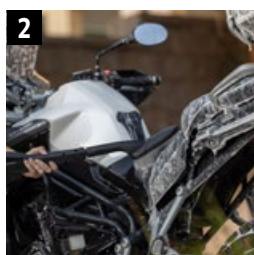

LAVADORAS DE ALTA PRESSÃO RESIDENCIAIS

USO OCASIONAL

K2 PLUS CAR

	Código	EAN
127V	1.994-376.0	7891374106848
220V	1.994-377.0	7891374106855
Pressão máxima		1.740psi
Vazão máxima		300L/h
Potência		1.400W
Tipo de motor		Universal
Tipo de bomba		Axial
Material do cabeçote		Alumínio
Material dos pistões		Aço inoxidável
Rodas		Sim
Mangueira para aplicação de detergente		Sim
Dimensões: (CxLxA)		255x281x798mm
Dimensões da embalagem (CxLxA)		493x293x258mm
Peso sem acessórios		4,6Kg
Peso com acessórios		5,9Kg
Peso com embalagem		6,58Kg
Quantidade por pallet		32Un

1 Canhão de Espuma Exclusivo Kärcher e Auto Escova

- Combo de acessórios ideais para remoção de sujeira em carros, motos, bicicletas e outros veículos.

2 Auto Escova com cerdas macias

- Limpeza profunda sem danificar a superfície.

3 Leve, alça longa e possui rodinhas

- Fácil de transportar.
- Excelente ergonomia durante o uso.

4 Economia

- Em comparação com uma mangueira de jardim, a lavadora garante a economia de água em até 80%.

ACESSÓRIOS INCLUSOS	CÓDIGO
Pistola de alta Pressão G145	9.303-294.0
Auto Escova	9.302-051.0
Canhão de Espuma Exclusivo Kärcher™ 300ml	9.302-054.0
Lança de Jato Turbo Rotativo 027	9.302-050.0
Lança de Jato Leque Regulável 0225	9.303-216.0
Mangueira de Alta Pressão 13,5MPA de 4m	9.303-297.0

Confira outros acessórios disponíveis na lista de acessórios nas páginas finais do catálogo