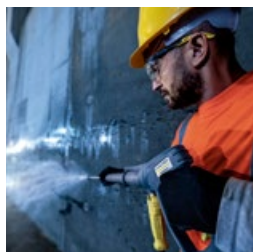

LAVADORAS DE ALTA PRESSÃO PROFISSIONAIS

HD 7/16 MAXI E HD 7/18 MAXI

HD 7/16 MAXI	Código	EAN
220V / 1F	1.944-903.0	4066529051103

HD 7/18 MAXI	Código	EAN
220V / 3F	1.944-904.0	4066529051813
380V / 3F	1.944-905.0	4066529051820

Pressão máxima	2.320psi / 160bar
Vazão máxima	700L/h
Potência	2.200W
Tipo de motor	Indução
Tipo de bomba	Radial
Material do cabeçote	Latão
Material dos pistões	Cerâmica
Dimensões (CxLxA)	580x420x805mm
Dimensões da embalagem (CxLxA)	460x605x980mm
Peso com acessórios	41Kg
Peso sem embalagem	44,5Kg

Pressão máxima	2.610psi / 180bar
Vazão máxima	700L/h
Potência	2.200W
Tipo de motor	Indução
Tipo de bomba	Radial
Material do cabeçote	Latão
Material dos pistões	Cerâmica
Dimensões (CxLxA)	580x420x805mm
Dimensões da embalagem (CxLxA)	460x605x980mm
Peso com acessórios	43Kg
Peso com embalagem	46,5Kg

ACESSÓRIOS INCLUSOS	CÓDIGO
Pistola Classic Professional	9.768-422.0
Lança Inox Revestida 600mm	9.760-364.0
Mangueira em Trama de Aço 10m	9.389-007.0
Bico Power 25040	5.765-050.0