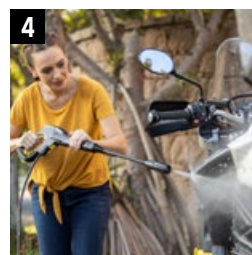

LAVADORAS DE ALTA PRESSÃO RESIDENCIAIS

USO OCASIONAL

K2 PLUS CAR

	Código	EAN
127V	1.994-376.0	7891374106848
220V	1.994-377.0	7891374106855
Pressão máxima		1.740psi
Vazão máxima		300L/h
Potência		1.400W
Tipo de motor		Universal
Tipo de bomba		Axial
Material do cabeçote		Alumínio
Material dos pistões		Aço inoxidável
Rodas		Sim
Mangueira para aplicação de detergente		Sim
Dimensões: (CxLxA)		255x281x798mm
Dimensões da embalagem (CxLxA)		493x293x258mm
Peso sem acessórios		4,6Kg
Peso com acessórios		5,9Kg
Peso com embalagem		6,58Kg
Quantidade por pallet		32Un

1 Canhão de Espuma Exclusivo Kärcher e Auto Escova

- Combo de acessórios ideais para remoção de sujeira em carros, motos, bicicletas e outros veículos.

2 Auto Escova com cerdas macias

- Limpeza profunda sem danificar a superfície.

3 Leve, alça longa e possui rodinhas

- Fácil de transportar.
- Excelente ergonomia durante o uso.

4 Economia

- Em comparação com uma mangueira de jardim, a lavadora garante a economia de água em até 80%.

ACESSÓRIOS INCLUSOS	CÓDIGO
Pistola de alta Pressão G145	9.303-294.0
Auto Escova	9.302-051.0
Canhão de Espuma Exclusivo Kärcher™ 300ml	9.302-054.0
Lança de Jato Turbo Rotativo 027	9.302-050.0
Lança de Jato Leque Regulável 0225	9.303-216.0
Mangueira de Alta Pressão 13,5MPA de 4m	9.303-297.0

Confira outros acessórios disponíveis na lista de acessórios nas páginas finais do catálogo