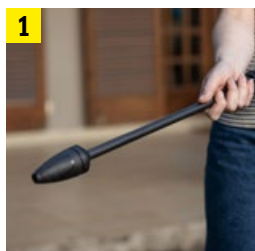

3 Mangueira para sucção de detergente

- Sem a necessidade de acessório adicional para aplicar detergente.

4 Economia

- Em comparação com uma mangueira de jardim, a lavadora garante a economia de água em até 80%.