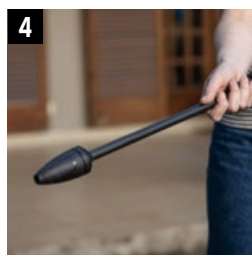

LAVADORAS DE ALTA PRESSÃO RESIDENCIAIS

USO OCASIONAL

K3.100 BLACK

	Código	EAN
127V	9.398-249.0	7891374104189
220V	9.398-250.0	7891374104196
Pressão máxima	1.815psi	
Vazão máxima	360L/h	
Potência	1.500W	
Peso	7 Kg	
Tipo de motor	Universal	
Tipo de bomba	Axial	
Material do cabeçote	N-Cor	
Material dos pistões	Aço inoxidável	
Rodas	Sim	
Alça	Retrátil	

1 Um completo pack de acessórios

- Conta com o Kit Auto, composto por dois tipos de escovas e esponja, além do saco para armazenamento facilitado de todos os itens da máquina.

2 Protetor de respingos com prolongador

- Aumenta o nível da performance ao localizar o jato em uma faixa de trabalho.
- Ideal para limpeza de quintais e paredes sem deixar cair respingos em áreas internas.

3 Exclusivo Canhão de Espuma Kärcher

- Ótimo desempenho para pulverização de detergente em diferentes superfícies.
- Alto nível de espumação que garante melhor desempenho de lavagem.

4 Lança de Jato Turbo Rotativo

- Alta performance para sujeiras mais incrustadas.

5 Economia

- Em comparação com uma mangueira de jardim, a lavadora garante a economia de água em até 80%.

	ACESSÓRIOS INCLUSOS	CÓDIGO
	Pistola de alta Pressão G145	9.303-294.0
	Protetor de Respingos T-Racer T-150**	9.303-209.0
	Canhão de Espuma Exclusivo Kärcher™ 300ml	9.302-054.0
	Prolongador	9.303-222.0
	Lança de Jato Regulável 024	9.303-211.0
	Lança de Jato Turbo Rotativo 027	9.302-050.0
Mangueira de Alta Pressão 13,5MPa de 6m***	9.303-417.0	

COMPLEMENTOS

A K3.100 é complementada com Kit Auto, que inclui Escova de Cerdas, Escova para Aro, Esponja e Saco

**Protetor de Respingos T-Racer T-150 acompanha Prolongador na embalagem.
***Mangueira de Alta Pressão 13,5MPa de 6m acompanha Pistola G145 na embalagem.